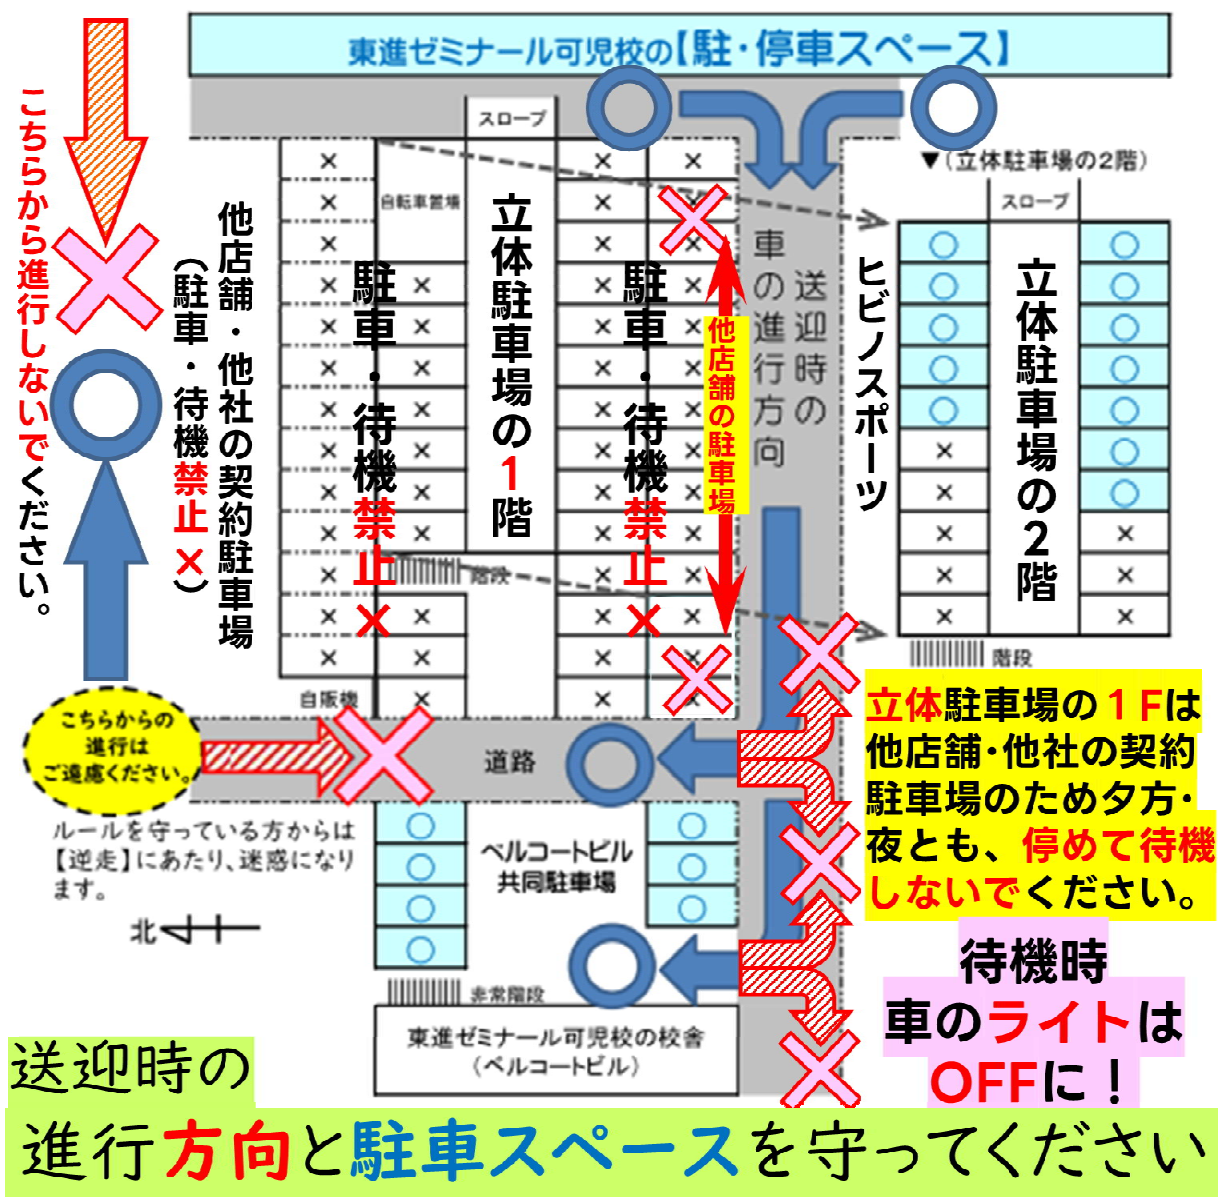

【送迎時のルール】

～車の 進行方向 と 駐・停車スペース ～

東進ゼミナールへの通塾に際して、いつも送迎していただき、ありがとうございます。

東進ゼミナール可見校が入るベルコートビルの周辺には、他店舗や他社の契約駐車場もあるため、送迎時にお守りいただくルールを設けております。日頃より、保護者の皆さまには、十分ご注意くださいいておりますが、ここに改めて、進行方向と駐・停車スペースを明示します。

送迎時や待機時に、事故やトラブルに巻き込まれないよう、以下のルールを守ってください。

立体駐車場下の1F部分(ヒビノスポーツ向かい含む)は、他店舗の契約駐車場です。迎えの際、ここで待機する保護者がおり、他店舗から「お店のお客が駐車できない」とクレームが入っています。